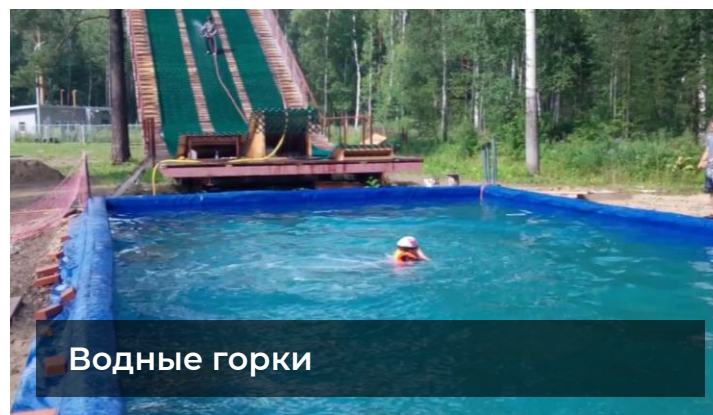

Дополнительные ВОЗМОЖНОСТИ

SnowplastSKI

Простые решения для повышения привлекательности вашего курорта.