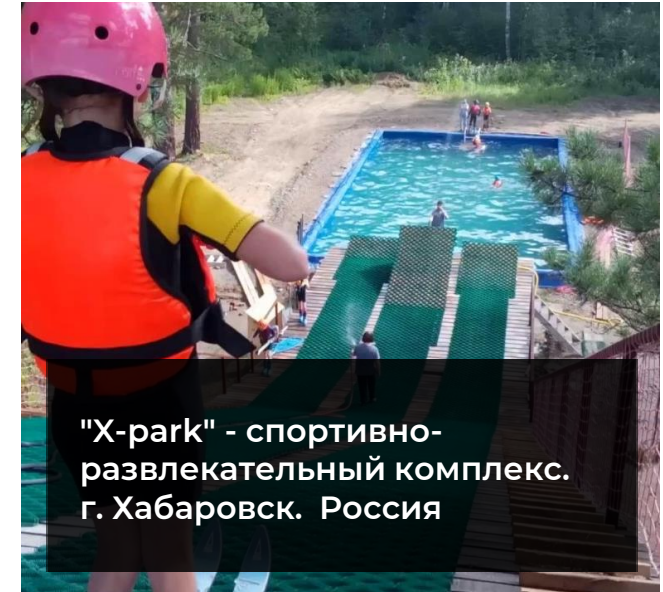

# Примеры применения открытые локации

SnowplastSKI

Трасса 500 метров с покрытием Snowplast 2 масс-старта и «Эстафета поколений» с участием сборных команд и звезд российского биатлона. Август 2012 год.

200-метровый мобильный склон с покрытием Snowplast для лыж и сноуборда. Соревнования по фристайлу и сноуборду. Лето-осень 2013 год.

Детская спортивная школа. Учебный склон с искусственным покрытием Snowplast. Длина 150 метров.

# Примеры применения открытые локации

SnowplastSKI

Межрегиональный Центр  
Спортивной Подготовки  
«Горная Саланга». Россия.

Водный трамплин с покрытием  
Snowplast . Сертификация FIS  
Тренировочные сборы Сборной  
команды Российской Федерации  
по фристайлу.

Фристайл-парк.  
Томск. Россия.

Водный трамплин с покрытием  
Snowplast для тренировок по  
фристайлу.

"X-park" - спортивно-  
развлекательный комплекс.  
г. Хабаровск. Россия

Горка для прыжков в аэроподушку.  
Предназначена для отработки  
элементов воздушной акробатики  
для дальнейших прыжков на  
сноуборде, роликах, скейтборде.