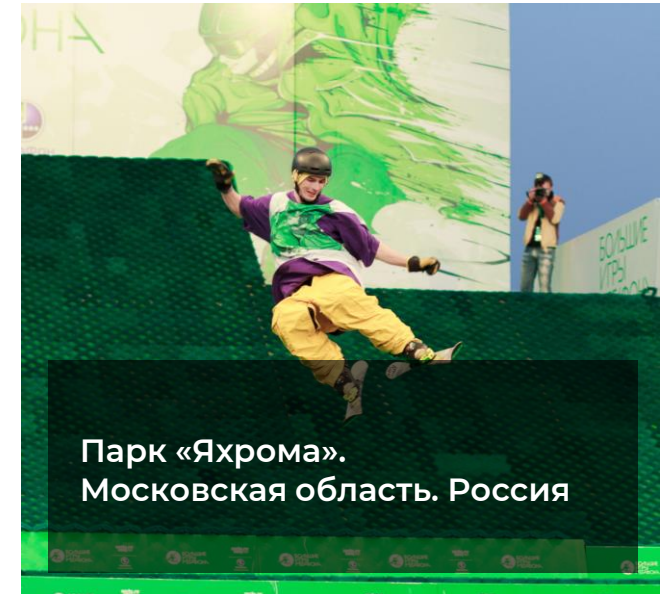

# Примеры применения открытые локации

SnowplastSKI

Трасса 500 метров с покрытием Snowplast 2 масс-старта и «Эстафета поколений» с участием сборных команд и звезд российского биатлона. Август 2012 год.

200-метровый мобильный склон с покрытием Snowplast для лыж и сноуборда. Соревнования по фристайлу и сноуборду. Лето-осень 2013 год.