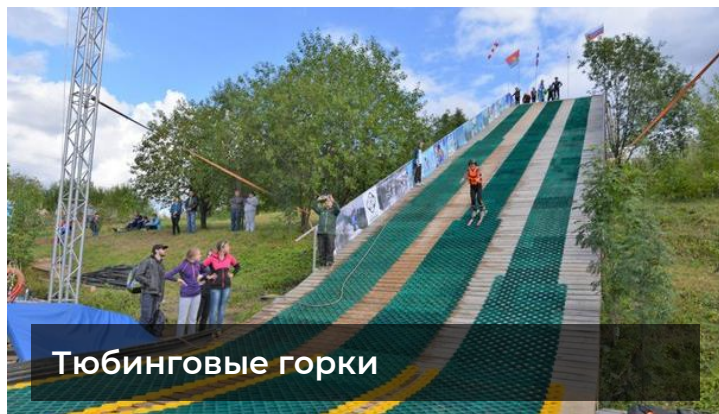

Дополнительные ВОЗМОЖНОСТИ

SnowplastSKI

Простые решения для повышения привлекательности вашего курорта.