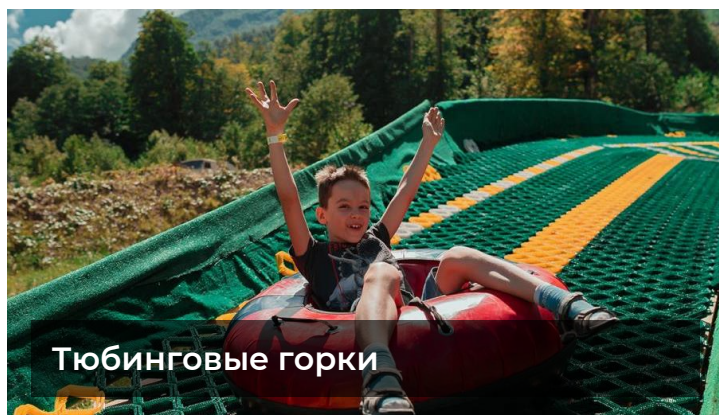

Дополнительные ВОЗМОЖНОСТИ

SnowplastSKI

Простые решения для повышения привлекательности вашего курорта.