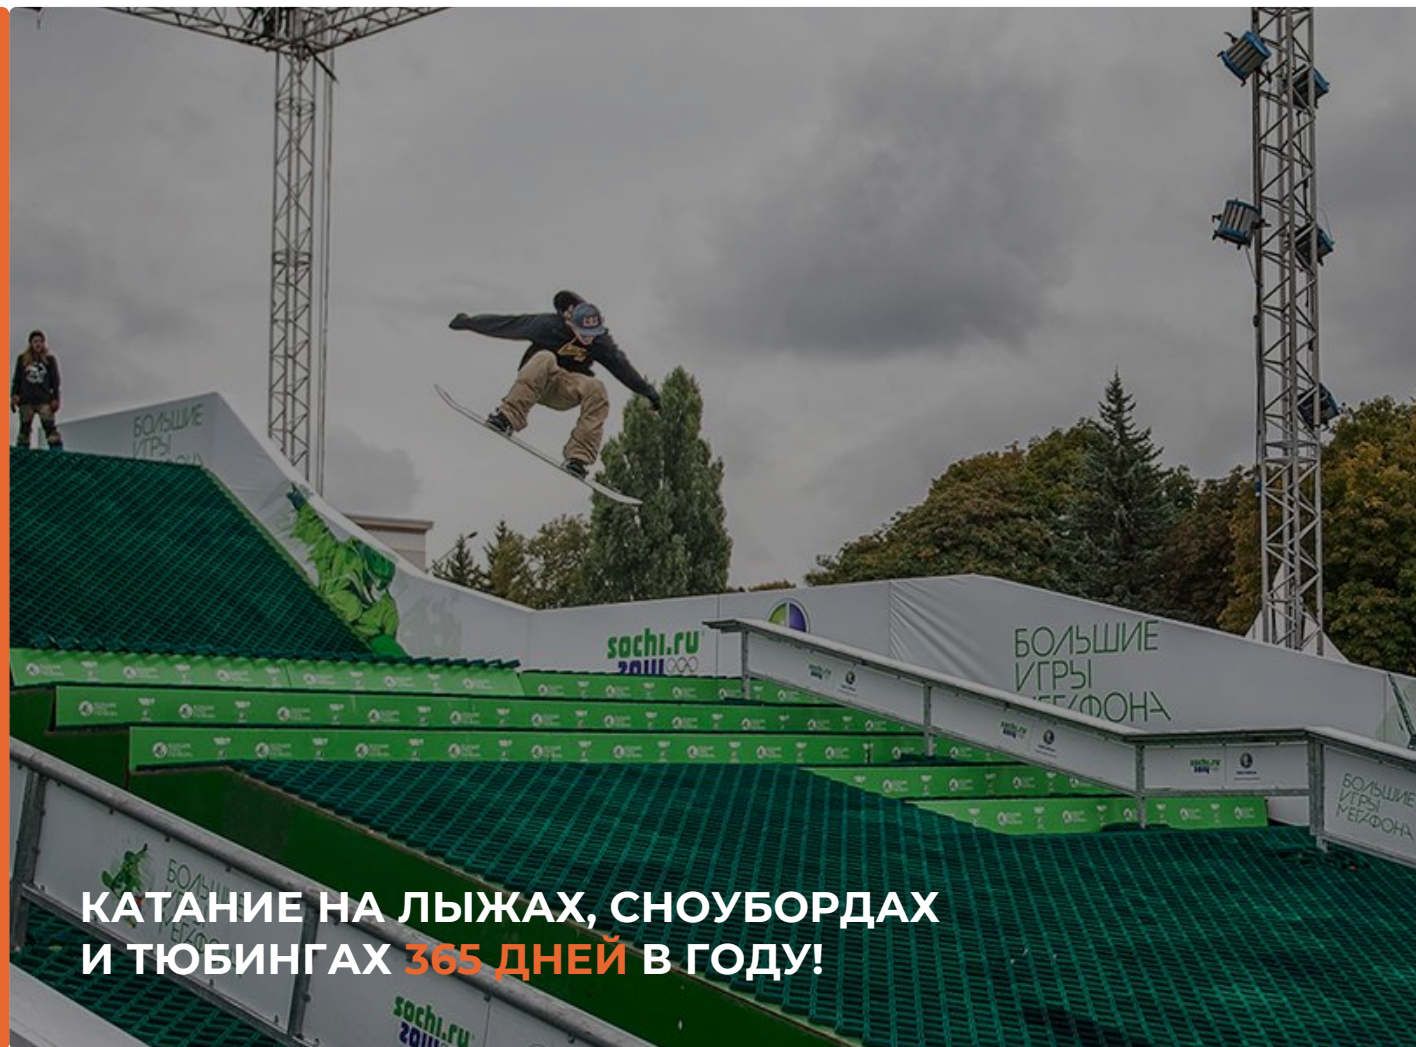

**КАТАНИЕ НА ЛЫЖАХ, СНОУБОРДАХ
И ТЮБИНГАХ 365 ДНЕЙ В ГОДУ!**