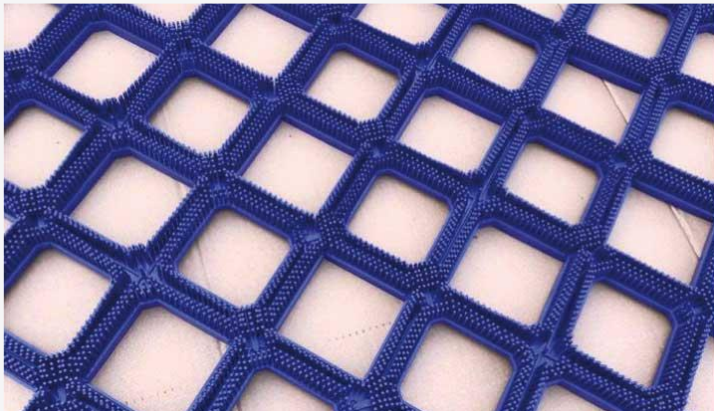

Брендинг и оригинальность

SnowplastSKI

Модульная структура и широкая цветовая гамма покрытий позволяет создавать уникальные запоминающиеся проекты и брендировать объекты.