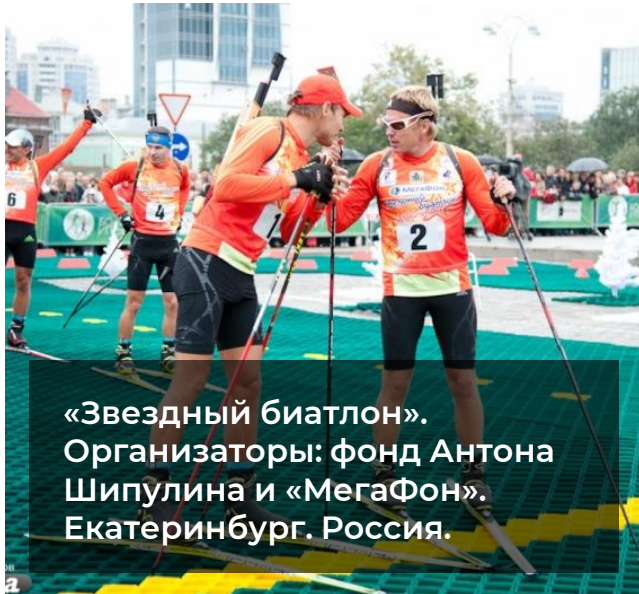

Примеры применения открытые локации

SnowplastSKI

Трасса 500 метров с покрытием Snowplast 2 масс-старта и «Эстафета поколений» с участием сборных команд и звезд российского биатлона. Август 2012 год.