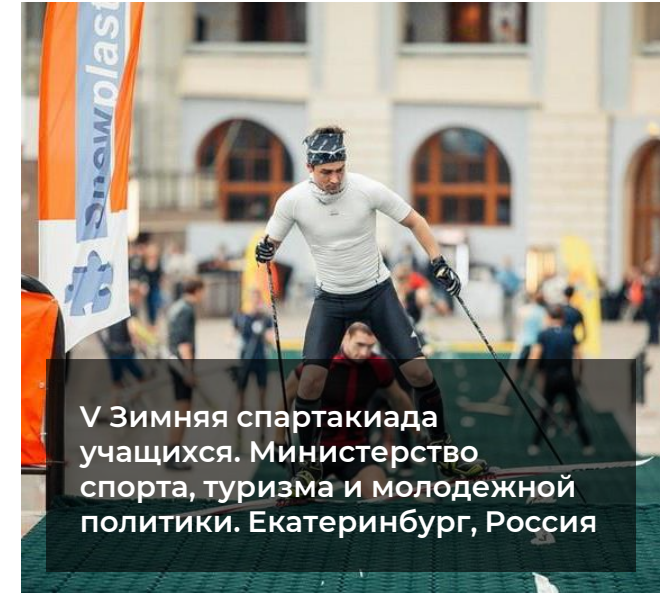

# Примеры применения закрытые локации

SnowplastSKI

19 Международный лыжный салон. Гостиный двор. Москва, Россия

Склон для джиббинга с покрытием Snowplast.

Соревнования по горным лыжам и сноуборду Moscow Rail Master. Сентябрь 2012 г.

22 Международный лыжный салон. Гостиный двор. Москва, Россия

Трасса из искусственного всепогодного покрытия Snowplast. 200 метров.

Соревнования по беговым лыжам с участием спортсменов сборной России и Республики Беларусь. Октябрь 2015 г.