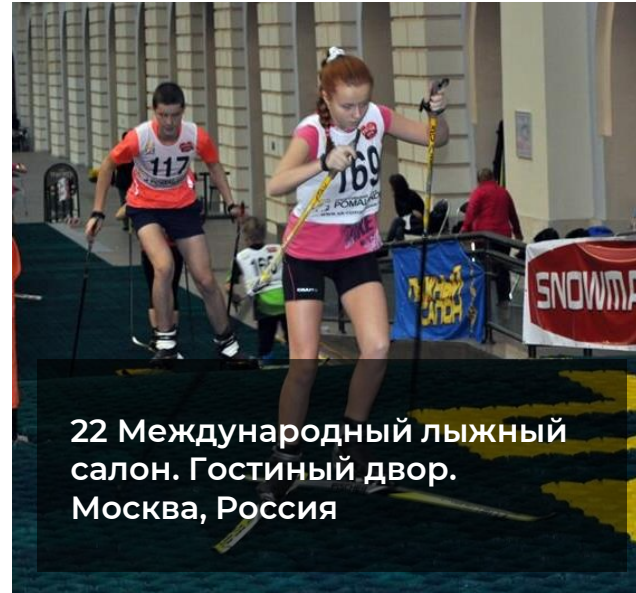

# Примеры применения закрытые локации

SnowplastSKI

19 Международный лыжный салон. Гостиный двор. Москва, Россия

Склон для джиббинга с покрытием Snowplast.

Соревнования по горным лыжам и сноуборду Moscow Rail Master. Сентябрь 2012 г.

22 Международный лыжный салон. Гостиный двор. Москва, Россия

Трасса из искусственного всепогодного покрытия Snowplast. 200 метров.

Соревнования по беговым лыжам с участием спортсменов сборной России и Республики Беларусь. Октябрь 2015 г.