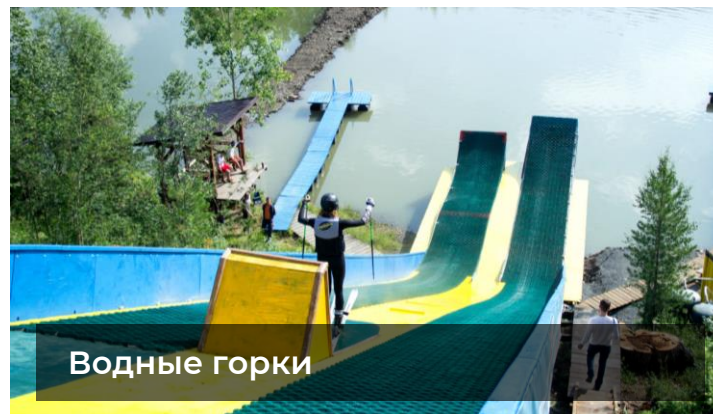

Дополнительные ВОЗМОЖНОСТИ

SnowplastSKI

Простые решения для повышения привлекательности вашего курорта.